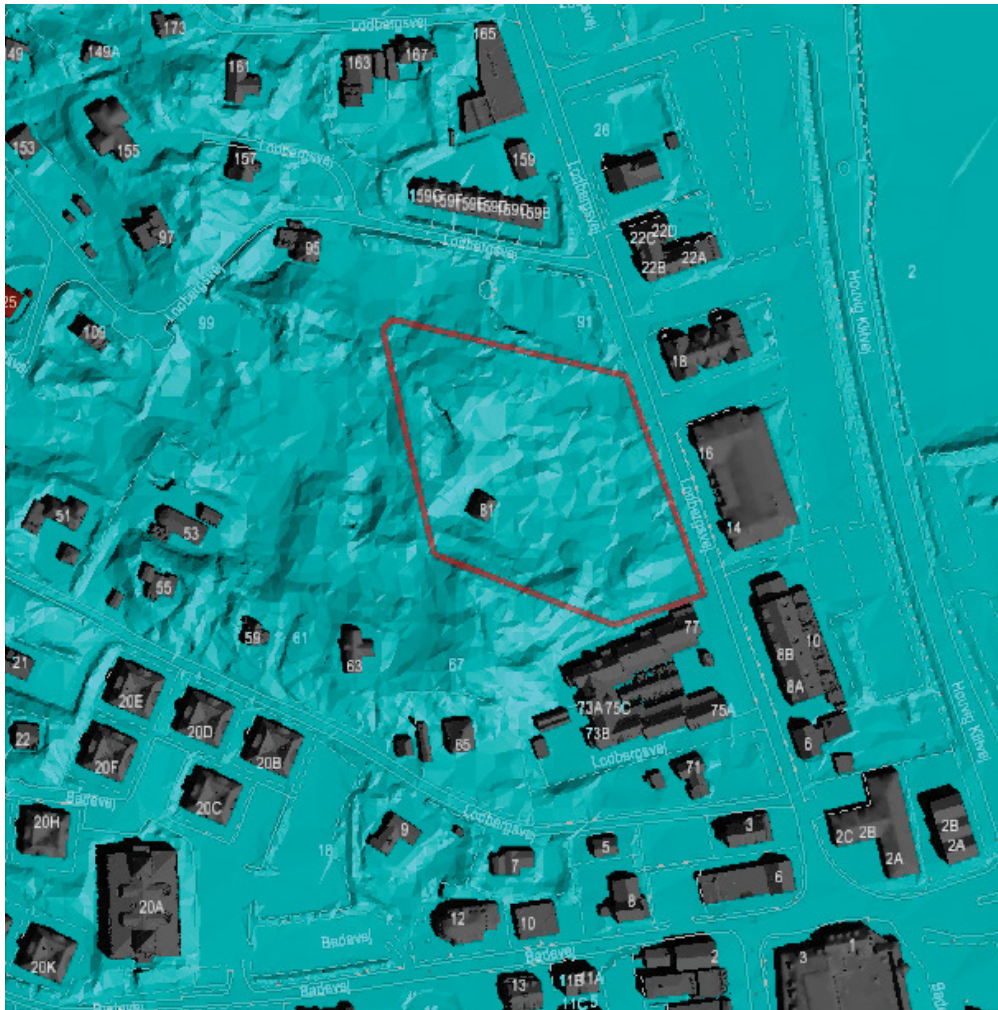

# Volumenstudie - Lodbergsvej 81, Søndervig

Lodbergsvej 73-77

Lodbergsvej 81

Lodbergsvej 91

## Grønne elementer i bebyggelsen - Lodbergsvej 81, Søndervig

“ Opholdsklitten ”

“ Trappeklitten ”

# Skyggediagrammer - Lodbergsvej 81, Søndervig

Medio juni, kl.10.00

Ingen bemærkninger

Uden den nye bebyggelse

Med den nye bebyggelse

# Skyggediagrammer - Lodbergsvej 81, Søndervig

Medio juni, kl.15.00

Ingen bemærkninger

Uden den nye bebyggelse

Med den nye bebyggelse